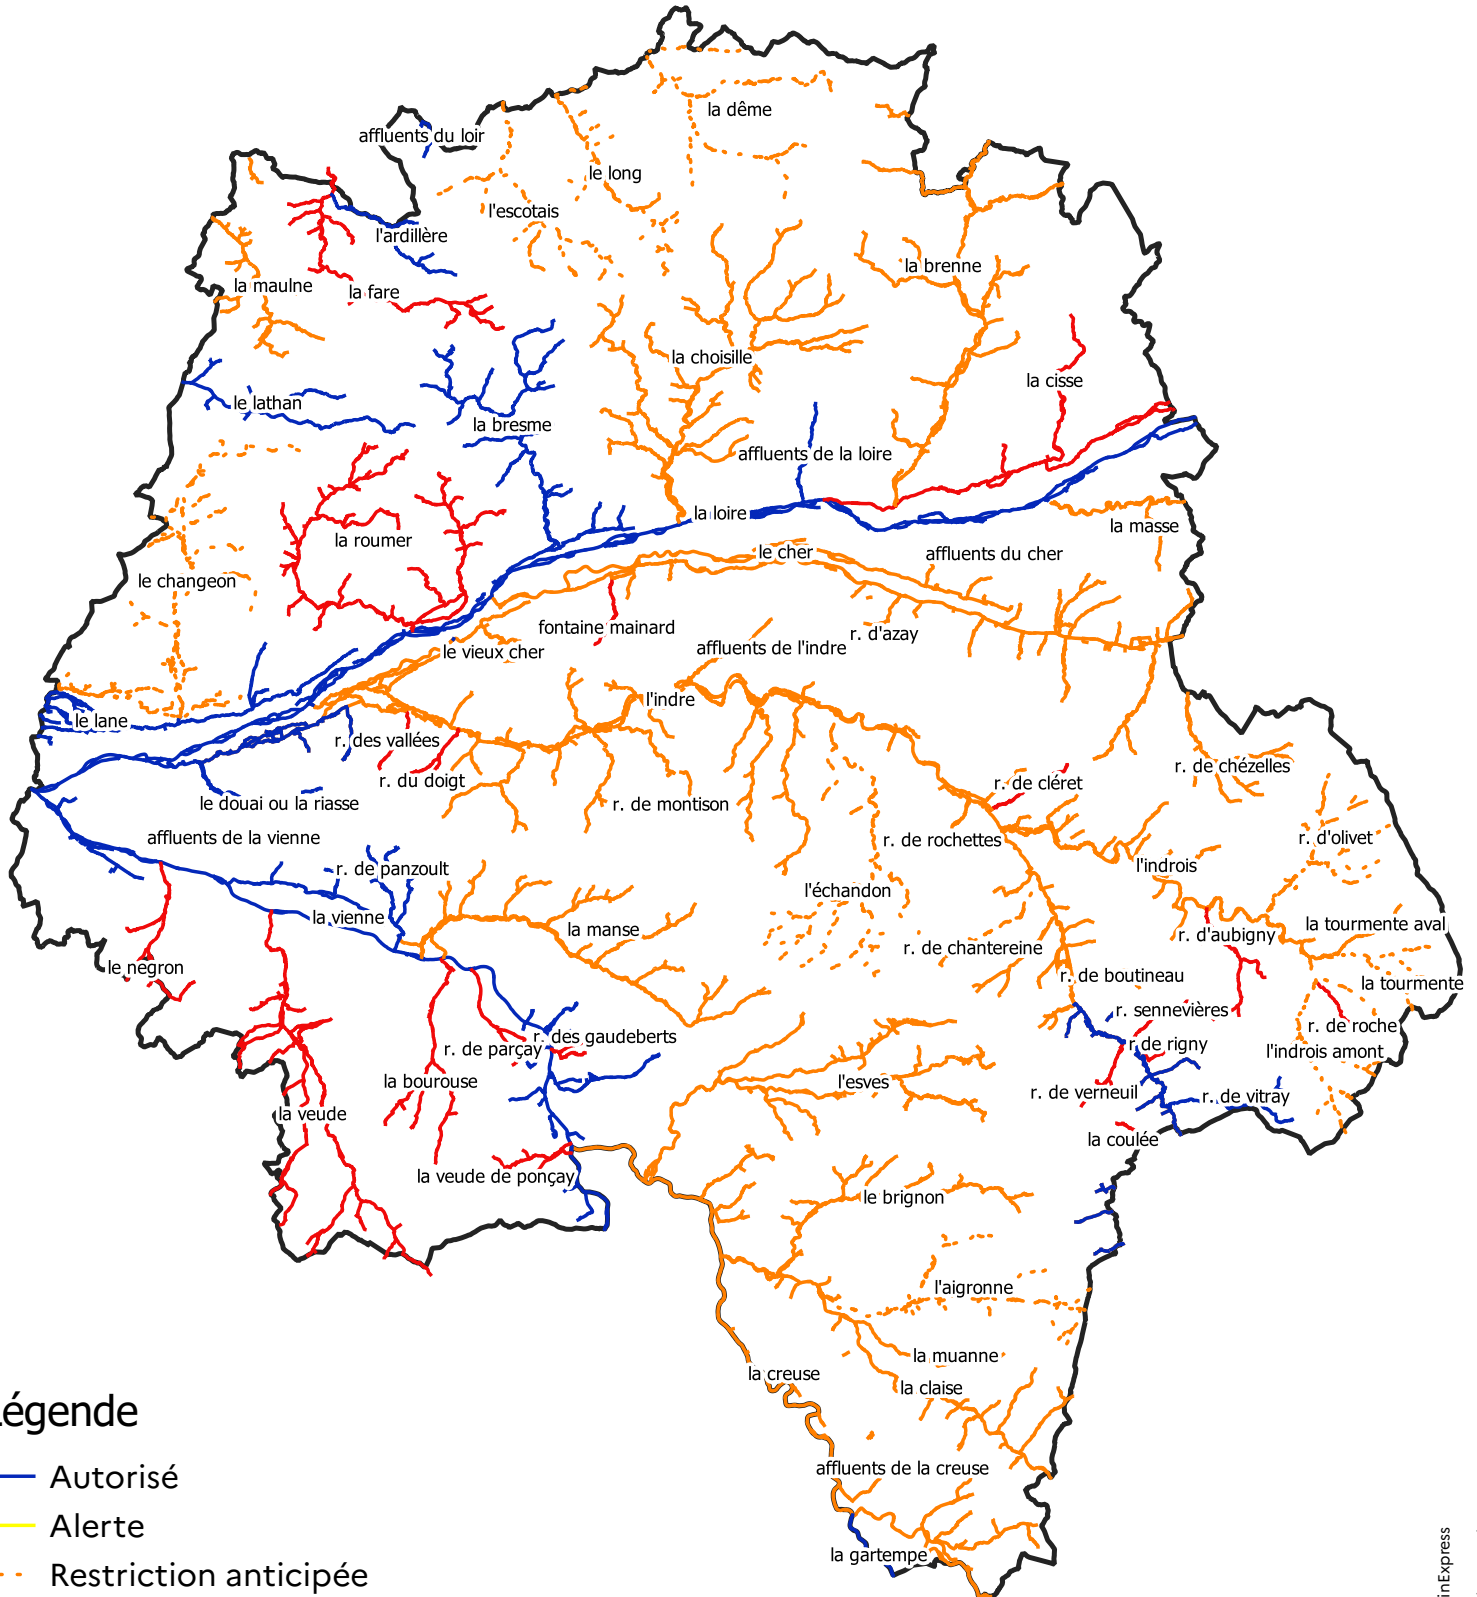

INTERDICTIONS ET RESTRICTIONS DE PRELEVEMENT SUR LES COURS D'EAU D'INDRE-ET-LOIRE

ANNEXE A L'ARRETE PREFECTORAL EN DATE DU 21/07/2022

Direction
Départementale des
Territoires

Légende

- Autorisé
- Alerte
- Restriction anticipée
- Alerte renforcée
- Crise